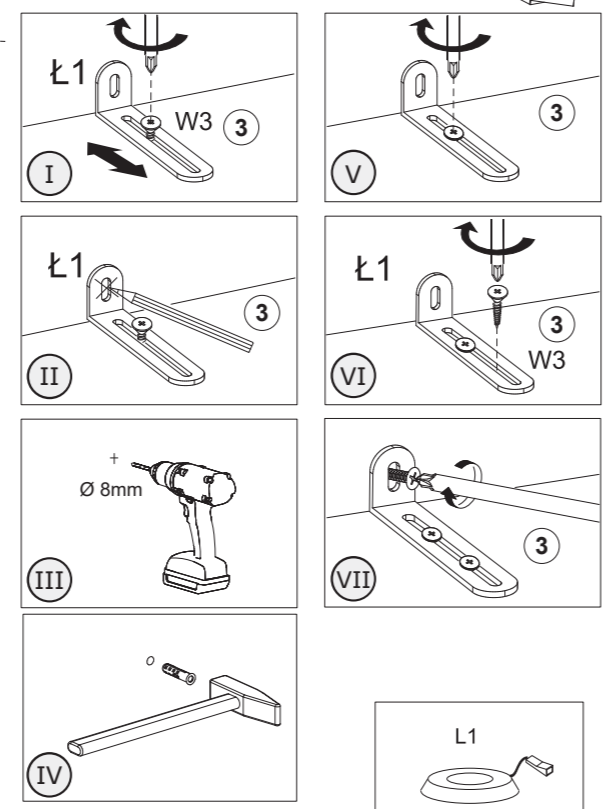

## MODELL: CN7

535  
396  
MAX 20 KG

A	B (mm)		C	D
1	1790	395	16	x1 1/2
2	1790	395	16	x1 1/2
3	535	396	22	x1 1/2
4	535	396	22	x1 1/2
5	500	350	16	x3 1/2
6	500	350	16	x1 1/2
7	1806	516	2,5	x1 2/2
8	337	104	16	x2 1/2
9	403	104	16	x2 1/2
10	686	496	16	x1 1/2
11	496	355	16	x1 1/2
12	350	118	16	x1 1/2

A	B (mm)		C	D
13	350	118	16	x1 1/2
14	444	104	16	x1 1/2
15	460	357	2,5	x1 2/2
16	496	176	16	x1 1/2

4x	4x	2x	2x				
ZC16	B1	B2	W2				
20x	8x	12x	1 kpl.	4x	1x	4x	3x
#20/3871	ZN1	W3	PK3	#14/B71	ZN2	L1	PRO
							U1
4x	24x	1x (opcja)	1x	32x	32x	6x	11x
K5	K1	LED	K20	#15/15	M1	T1	G2
							E1