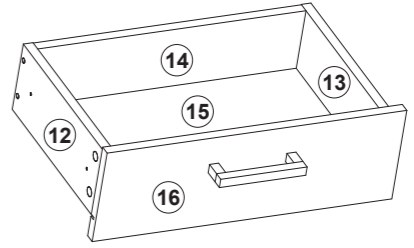

## MODELL: CN7

535  
396  
MAX 20 KG

A	B (mm)		C	D
1	1790	395	16	x1 1/2
2	1790	395	16	x1 1/2
3	535	396	22	x1 1/2
4	535	396	22	x1 1/2
5	500	350	16	x3 1/2
6	500	350	16	x1 1/2
7	1806	516	2,5	x1 2/2
8	337	104	16	x2 1/2
9	403	104	16	x2 1/2
10	686	496	16	x1 1/2
11	496	355	16	x1 1/2
12	350	118	16	x1 1/2

A	B (mm)		C	D
13	350	118	16	x1 1/2
14	444	104	16	x1 1/2
15	460	357	2,5	x1 2/2
16	496	176	16	x1 1/2

4x	4x	2x	2x				
ZC16	B1	B2	W2				
20x	8x	12x	1 kpl.	4x	1x	4x	3x
#20/3871	ZN1	W3	PK3	#14/B71	ZN2	L1	PRO
							U1
4x	24x	1x (opcja)	1x	32x	32x	6x	11x
K5	K1	LED	K20	#15/15	M1	T1	G2
							E1