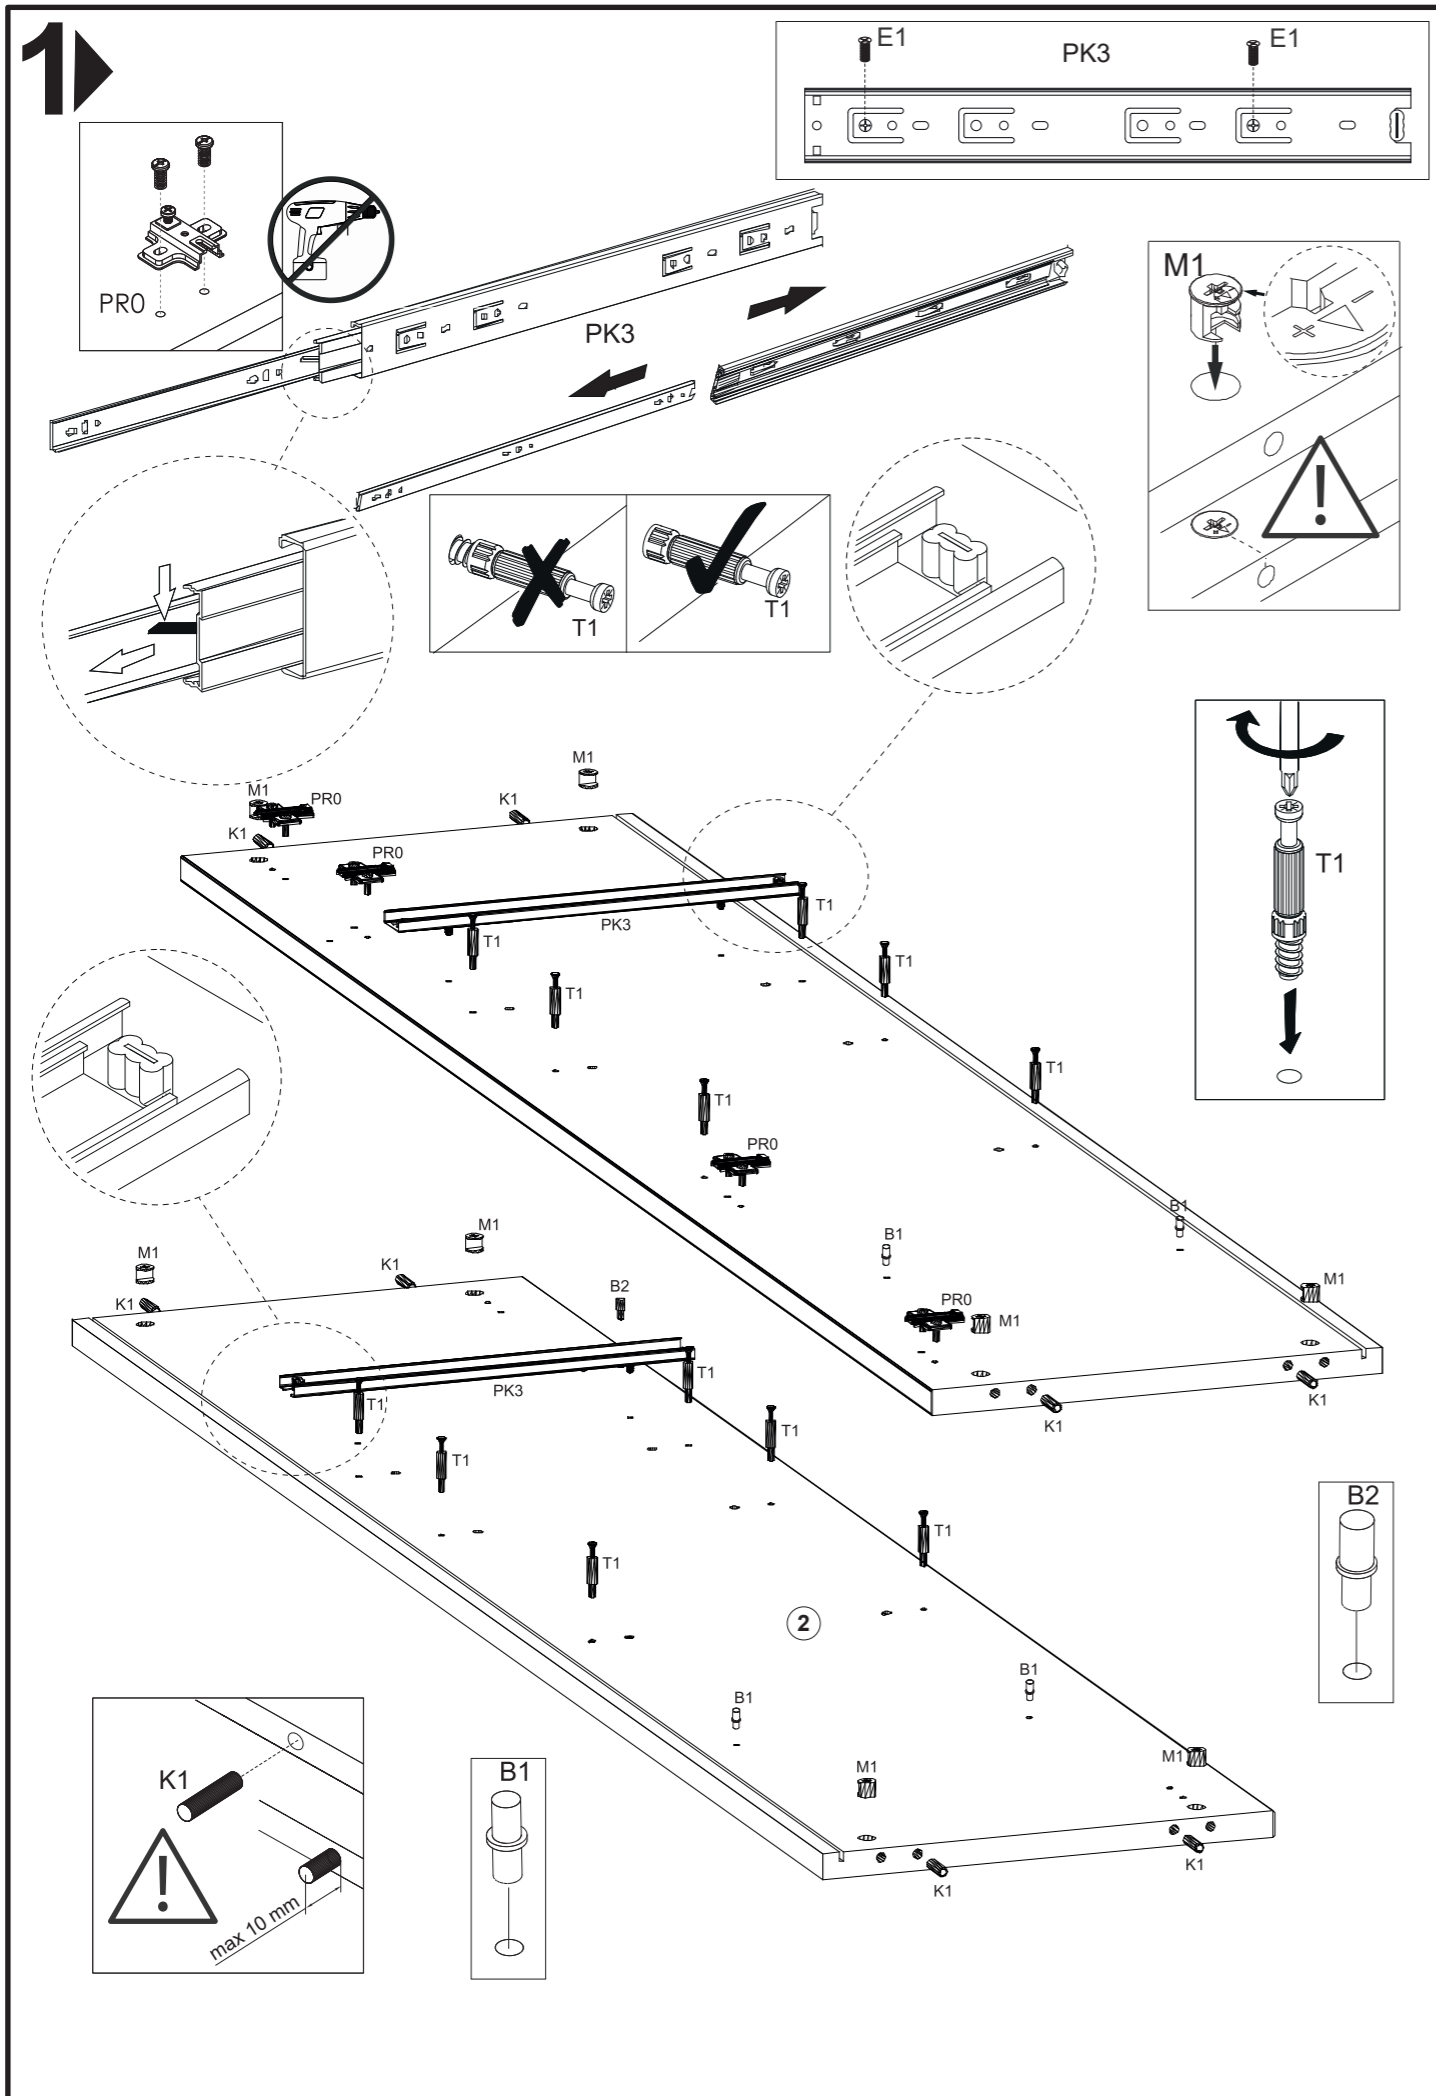

## MODELL: CN7

535  
396  
MAX 20 KG

A	B (mm)		C	D
1	1790	395	16	x1 1/2
2	1790	395	16	x1 1/2
3	535	396	22	x1 1/2
4	535	396	22	x1 1/2
5	500	350	16	x3 1/2
6	500	350	16	x1 1/2
7	1806	516	2,5	x1 2/2
8	337	104	16	x2 1/2
9	403	104	16	x2 1/2
10	686	496	16	x1 1/2
11	496	355	16	x1 1/2
12	350	118	16	x1 1/2

# 14

10▶

11▶

2 ▶

x2

3 ▶

4 ▶

5 ▶