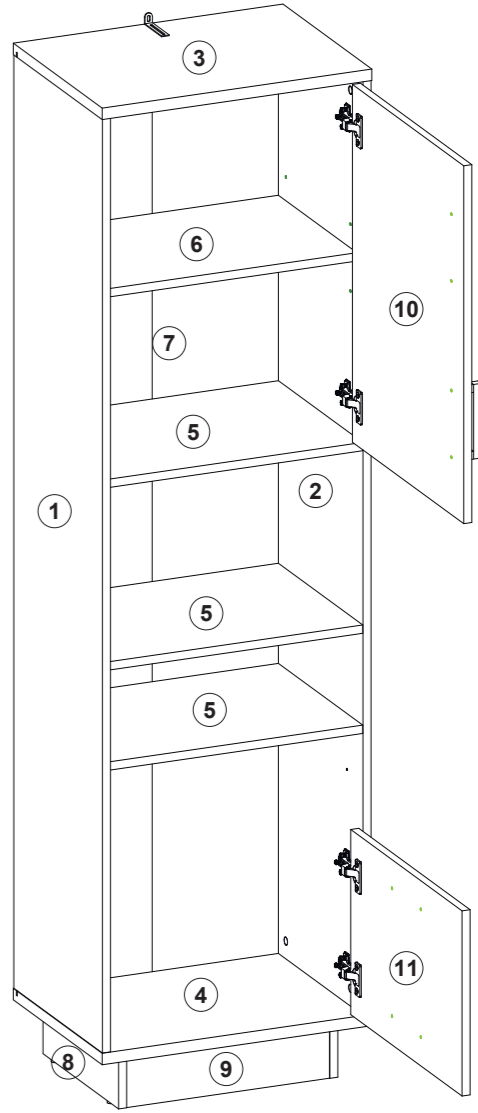

## MODELL: CN7

535  
396  
MAX 20 KG

A	B (mm)		C	D
1	1790	395	16	x1 1/2
2	1790	395	16	x1 1/2
3	535	396	22	x1 1/2
4	535	396	22	x1 1/2
5	500	350	16	x3 1/2
6	500	350	16	x1 1/2
7	1806	516	2,5	x1 2/2
8	337	104	16	x2 1/2
9	403	104	16	x2 1/2
10	686	496	16	x1 1/2
11	496	355	16	x1 1/2
12	350	118	16	x1 1/2

A	B (mm)		C	D
13	350	118	16	x1 1/2
14	444	104	16	x1 1/2
15	460	357	2,5	x1 2/2
16	496	176	16	x1 1/2

4x	4x	2x	2x				
ZC16	B1	B2	W2				
20x	8x	12x	1 kpl.	4x	1x	4x	3x
#20/3871	ZN1	W3	PK3	#14/B71	ZN2	L1	PRO
							U1
4x	24x	1x (opcja)	1x	32x	32x	6x	11x
K5	K1	LED	K20	#15/15	M1	T1	G2
							E1